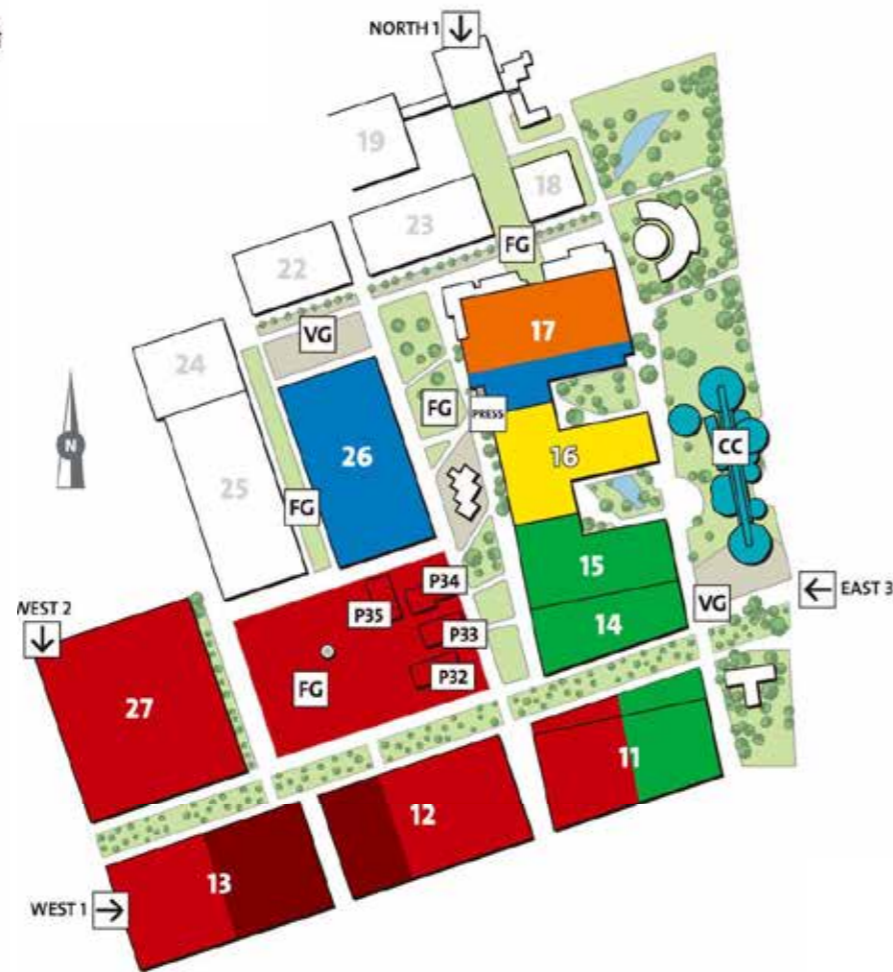

参与INTERSCHUTZ, 了解行业全面态势

作为参展商,你将迎来源源不断的专业观众。

这是因为作为民事防护主题中心的17号展厅将为生产制造商和供应商们提供全面的业界态势,其中也不乏一些特色话题。INTERSCHUTZ 2022展会各主题优化布局使观众都能轻易快速地找到自己感兴趣的部分---无论是生产商、供应商还是在会议中心举办的特别话题、会谈或活动。

参与展会:你值得拥有!

参展主要原因:

- 你可以同世界各地的业界人士建立联系、拓展业务
- 你可以将创新产品推介给相关专业人群
- 你将遇见来自全球市场的采购商和决策者
- 我们的特别活动和会议将为您提供探讨所有主题和影响安保行业因素的绝佳机会